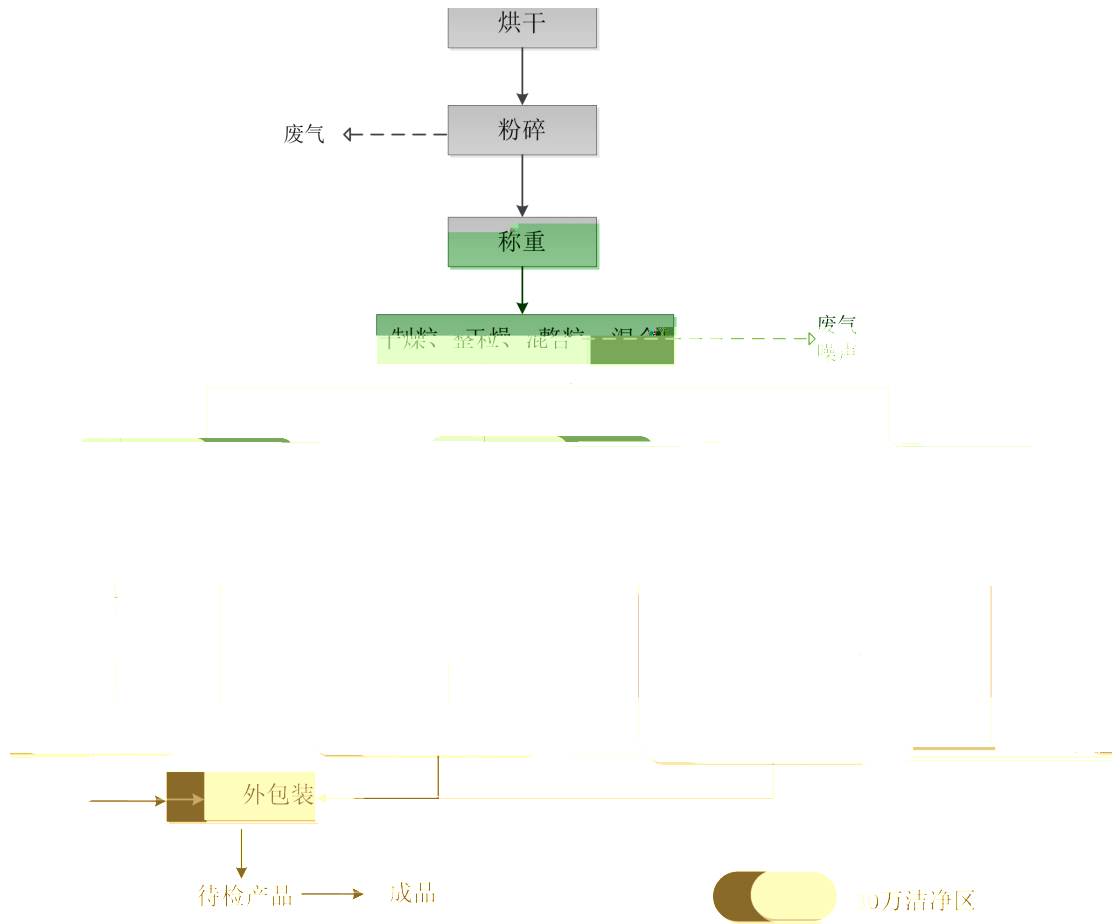

陕西盘龙药业集团股份有限公司生产厂区总平面布局图

--	--	--	--	--	--	--

				3	

①

②

1

1

3

3

3

5 e

X -CG+X¼

b6<CX

6X

"

"